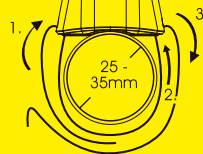

PILOT W-RMS BEZPRZEWODOWY

INSTRUKCJA

ZAWARTOŚĆ

W-RMS

(PILOT BEZPRZEWODOWY)

(OPASKA NA RZEP)

Przeczytaj uważnie tę instrukcję przed użyciem i zachowaj ją na przyszłość.

⚠ OSTRZEŻENIA!!

- **RYZIKO POŁKNIECIA:** Ten produkt zawiera baterię guzikową
- **W PRZYPADKU POŁKNIECIA** może dojść do **ŚMIERCI** lub poważnych obrażeń ciała
- **TRZYMAJ** nowe i używane baterie **POZA ZASIĘGIEM DZIECI**. Natychmiast zasięgnij porady lekarskiej, jeśli podejrzewasz, że bateria została połknięta. Połknięta bateria guzikowa może spowodować wewnętrzne oparzenia chemiczne w ciągu nawet 2 godzin.

Importer:
APG CO. W. Kisielewski, J. Kierdelewicz Spółka Jawna
Białystok ul. Ciołkowskiego 157, Polska

www.apg.pl

WA-APG-W-RMS-2411