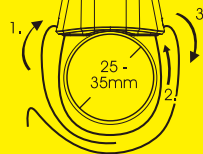

WIRELESS REMOTE CONTROL MANUAL

CONTENTS

W-RMS

(WIRELESS REMOTE CONTROL)

VELCRO STRAP

⚠ WARNING

- **INGESTION HAZARD:** This product contains a button cell or coin battery.
- **DEATH** or serious injury can occur if ingested.
- A swallowed button cell or coin battery can cause **Internal Chemical Burns** in as little as **2 hours**.
- **KEEP** new and used batteries **OUT OF REACH OF CHILDREN**
- **Seek immediate medical attention** if a battery is suspected to be swallowed or inserted inside any part of the body.

WA-MOON-W-RMS-2410