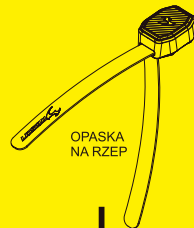

MONTAŻ NA KIEROWNICE

OPASKA
NA RZEP